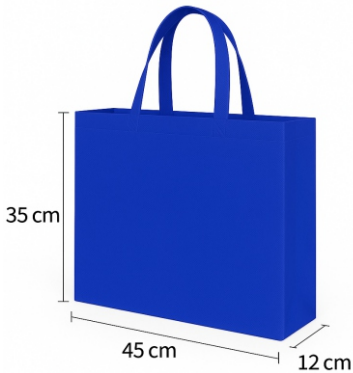

BOLSA CAMBRELL

Con fuelle / 35x45x12 cm