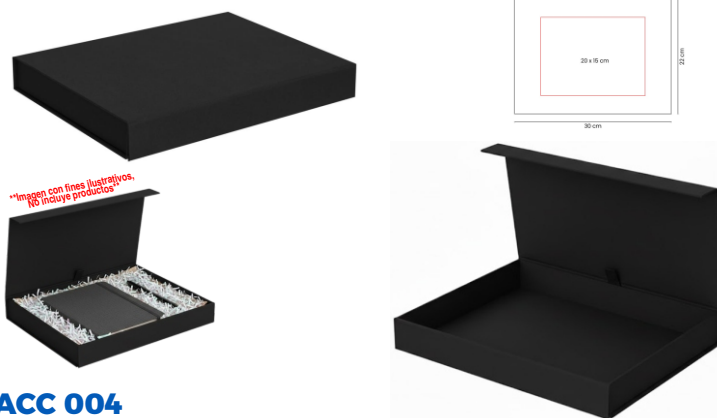

CAJA DE REGALO MEDIANA

Caja mediana para sets de regalo con solapa imantada para cerrado.
Material: cartón rígido / medida: 30x22x4 cm