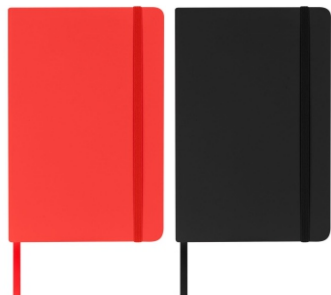

LIBRETA OLVERA

80 hojas de raya / Curpiel / 14.2x21 cm